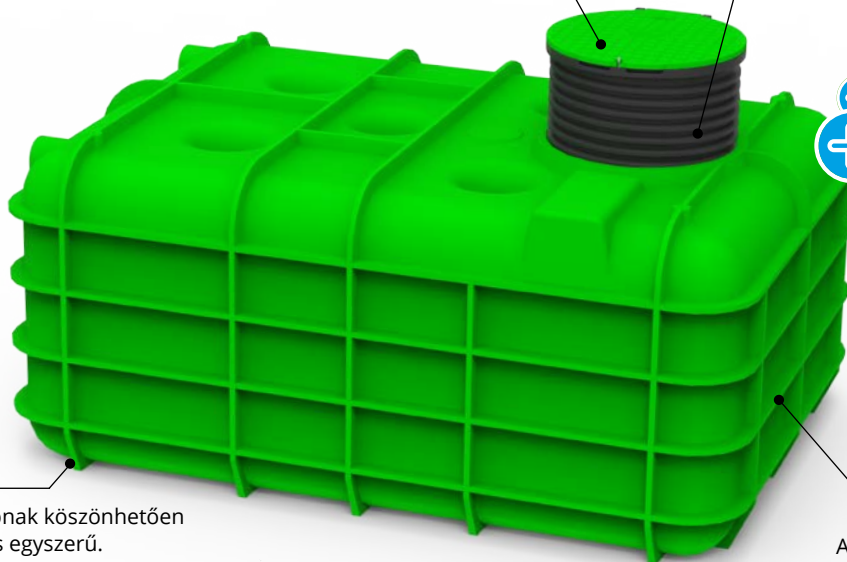

Robox 5000

5.000 L

ZSANÉROS FEDÉL

A Roterra tartályfedél tömítéssel biztosítja a vízzáróságot. A fedél zsanérral van rögzítve a teleszkópos hosszabbítóhoz, így könnyen nyitható.

TELESZKÓPOS HOSSZABBÍTÓ

A teleszkópos hosszabbító csavar alakú. Ez lehetővé teszi a tartály magasságának a terepszinthez történő gyors és egyszerű beállítását. A hosszabbító méretei Ø600 x 400 mm.

Akár 14 tartály is szállítható egyszerre egy teherautón

TELEPÍTÉS

A kiegyenlített alpnak köszönhetően a telepítés gyors és egyszerű.

ERŐSÍTETT BORDÁK

A kétoldali erősítő bordák biztosítják a tartály stabilitását és a védelmet talajvíz esetén.

MENETES ADAPTER A FINOM SZŰRŐHÖZ

A finom szűrő és szifon gyors és egyszerű telepítéséhez. Egyidejűleg a tartály térfogatának kismértékű növekedését is elérjük. Kiegészítő felszerelésként kapható.

Térfogat [L]	Cikkszám	Méreték A x B x C [mm]	Búvónyílás mérete [mm]	Tömeg [kg]
5.000	7100072290	2690 x 1890 x 1200	Ø600	200

Különálló termék:

Műszaki **specifikáció:**

DN 600 AS TELESZKÓPOS HOSSZABBÍTÓ ÉS FEDÉL ZSANÉROS NYITÁSSAL
[cikkszám: 7600088710]

Terhelhetőség függőleges terhelés esetén:	P 0850/16-680-1
Vízállóság:	P 0850/16-680-2
Maximum földborítás:	600 mm
Csatlakozások:	DN 50-től to DN 160-ig