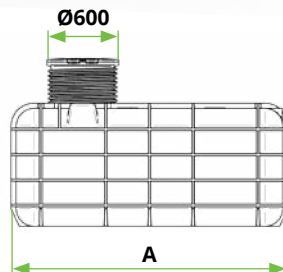

Robox 5000

5.000 L

ZSANÉROS FEDÉL

A Roterra tartályfedél tömítéssel biztosítja a vízzáróságot. A fedél zsanérral van rögzítve a teleszkópos hosszabbítóhoz, így könnyen nyitható.

TELESZKÓPOS HOSSZABBÍTÓ

A teleszkópos hosszabbító csavar alakú. Ez lehetővé teszi a tartály magasságának a terepszinthez történő gyors és egyszerű beállítását. A hosszabbító méretei Ø600 x 400 mm.

Akár 14 tartály is szállítható egyszerre egy teherautón

TELEPÍTÉS

A kiegyenlített alpnak köszönhetően a telepítés gyors és egyszerű.

ERŐSÍTETT BORDÁK

A kétoldali erősítő bordák biztosítják a tartály stabilitását és a védelmet talajvíz esetén.

MENETES ADAPTER A FINOM SZŰRŐHÖZ

A finom szűrő és szifon gyors és egyszerű telepítéséhez. Egyidejűleg a tartály térfogatának kismértékű növekedését is elérjük. Kiegészítő felszerelésként kapható.

Térfogat [L]	Cikkszám	Méreték A x B x C [mm]	Búvónyílás mérete [mm]	Tömeg [kg]
5.000	7100072290	2690 x 1890 x 1200	Ø600	200

Különálló termék:

Műszaki **specifikáció:**

DN 600 AS TELESZKÓPOS HOSSZABBÍTÓ ÉS FEDÉL ZSANÉROS NYITÁSSAL
[cikkszám: 7600088710]

Terhelhetőség függőleges terhelés esetén:	P 0850/16-680-1
Vízállóság:	P 0850/16-680-2
Maximum földborítás:	600 mm
Csatlakozások:	DN 50-től to DN 160-ig