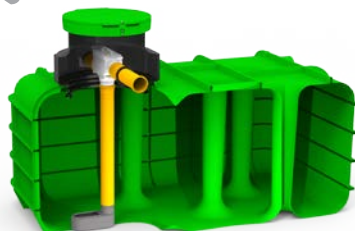

Robox 5000

5.000 L

ZSANÉROS FEDÉL

A Roterra tartályfedél tömítéssel biztosítja a vízzáróságot. A fedél zsanérral van rögzítve a teleszkópos hosszabbítóhoz, így könnyen nyitható.

TELESZKÓPOS HOSSZABBÍTÓ

A teleszkópos hosszabbító csavar alakú. Ez lehetővé teszi a tartály magasságának a terepszinthez történő gyors és egyszerű beállítását. A hosszabbító méretei Ø600 x 400 mm.

Akár 14 tartály is szállítható egyszerre egy teherautón

TELEPÍTÉS

A kiegyenlített alpnak köszönhetően a telepítés gyors és egyszerű.

ERŐSÍTETT BORDÁK

A kétoldali erősítő bordák biztosítják a tartály stabilitását és a védelmet talajvíz esetén.

MENETES ADAPTER A FINOM SZŰRŐHÖZ

A finom szűrő és szifon gyors és egyszerű telepítéséhez. Egyidejűleg a tartály térfogatának kismértékű növekedését is elérjük. Kiegészítő felszerelésként kapható.

Térfogat [L]	Cikkszám	Méreték A x B x C [mm]	Búvónyílás mérete [mm]	Tömeg [kg]
5.000	7100072290	2690 x 1890 x 1200	Ø600	200

Különálló termék:

Műszaki **specifikáció:**

DN 600 AS TELESZKÓPOS HOSSZABBÍTÓ ÉS FEDÉL ZSANÉROS NYITÁSSAL
[cikkszám: 7600088710]

Terhelhetőség függőleges terhelés esetén:	P 0850/16-680-1
Vízállóság:	P 0850/16-680-2
Maximum földborítás:	600 mm
Csatlakozások:	DN 50-től to DN 160-ig