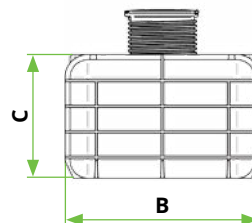

Robox 5000

5.000 L

ZSANÉROS FEDÉL

A Roterra tartályfedél tömítéssel biztosítja a vízzáróságot. A fedél zsanérral van rögzítve a teleszkópos hosszabbítóhoz, így könnyen nyitható.

TELESZKÓPOS HOSSZABBÍTÓ

A teleszkópos hosszabbító csavar alakú. Ez lehetővé teszi a tartály magasságának a terepszinthez történő gyors és egyszerű beállítását. A hosszabbító méretei Ø600 x 400 mm.

Akár 14 tartály is szállítható egyszerre egy teherautón

TELEPÍTÉS

A kiegyenlített alpnak köszönhetően a telepítés gyors és egyszerű.

ERŐSÍTETT BORDÁK

A kétoldali erősítő bordák biztosítják a tartály stabilitását és a védelmet talajvíz esetén.

MENETES ADAPTER A FINOM SZŰRŐHÖZ

A finom szűrő és szifon gyors és egyszerű telepítéséhez. Egyidejűleg a tartály térfogatának kismértékű növekedését is elérjük. Kiegészítő felszerelésként kapható.

Térfogat [L]	Cikkszám	Méreték A x B x C [mm]	Búvónyílás mérete [mm]	Tömeg [kg]
5.000	7100072290	2690 x 1890 x 1200	Ø600	200

Különálló termék:

Műszaki **specifikáció:**

DN 600 AS TELESZKÓPOS HOSSZABBÍTÓ ÉS FEDÉL ZSANÉROS NYITÁSSAL
[cikkszám: 7600088710]

Terhelhetőség függőleges terhelés esetén:	P 0850/16-680-1
Vízállóság:	P 0850/16-680-2
Maximum földborítás:	600 mm
Csatlakozások:	DN 50-től to DN 160-ig